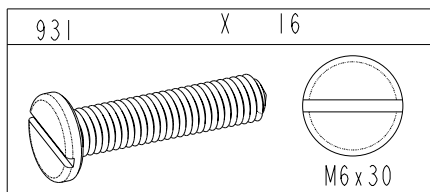

PT SEGURANCA

RESPEITAR AS INSTRUCOES DE MONTAGEM DESCRIVIDAS NA INSTRUCCOES DE USO.

PL UWAGA

PROSZE PRZESTRZEGAC INSTRUKCJI MONTAZU.

REP	DIM	QTE
1	1700 x 900	1
2	1626 x 125	2
3	792 x 125	2
4	749 x 113	2
5	749 x 113	2
6	749 x 91	2
7	749 x 91	2

2

340159	X	10
--------	---	----

3

340159	X	12
510	X	8

4

84	X	12
510	X	8

5

A x2