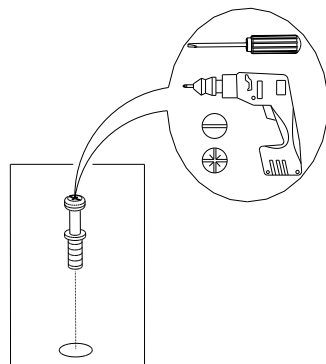

PT SEGURANCA

RESPEITAR AS INSTRUCOES DE MONTAGEM DESCRIVIDAS NA INSTRUCCOES DE USO.

PL UWAGA

PROSZE PRZESTRZEGAC INSTRUKCJI MONTAZU.

REP	DIM	QTE
1	1700 x 900	1
2	1626 x 125	2
3	792 x 125	2
4	749 x 113	2
5	749 x 113	2
6	749 x 91	2
7	749 x 91	2