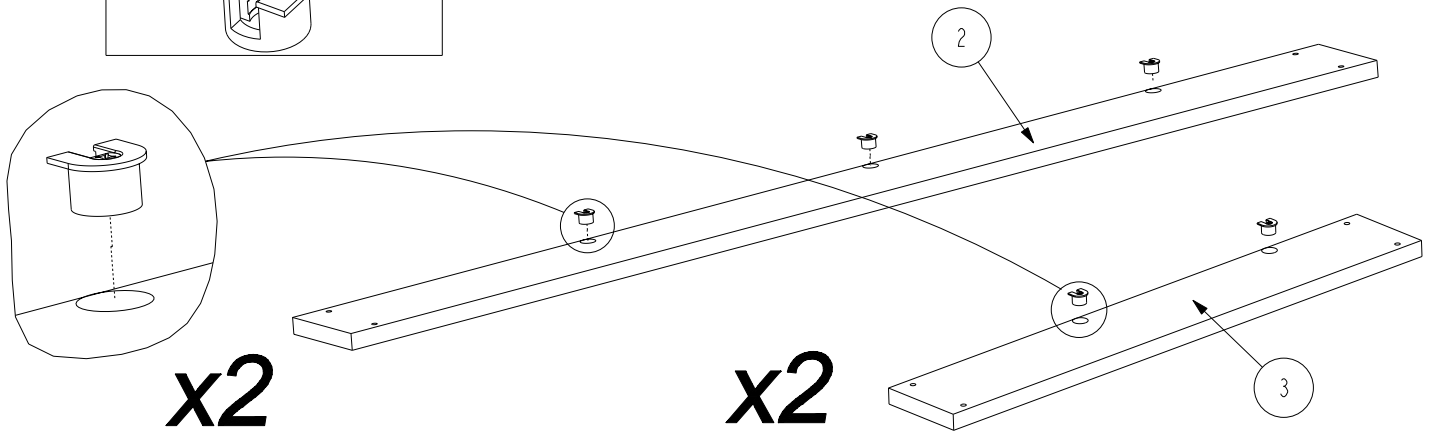

PT SEGURANCA

RESPEITAR AS INSTRUCOES DE MONTAGEM DESCRIVIDAS NA INSTRUCCOES DE USO.

PL UWAGA

PROSZE PRZESTRZEGAC INSTRUKCJI MONTAZU.

REP	DIM	QTE
1	1700 x 900	1
2	1626 x 125	2
3	792 x 125	2
4	749 x 113	2
5	749 x 113	2
6	749 x 91	2
7	749 x 91	2

2

340159	X	10
--------	---	----

3

340159	X	12
510	X	8

4

84	X	12
510	X	8

5

A x2