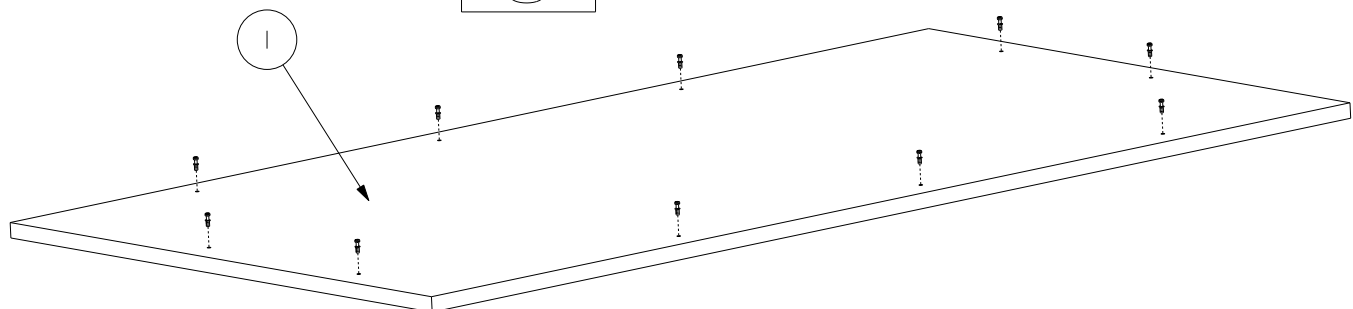

PT SEGURANCA

RESPEITAR AS INSTRUCOES DE MONTAGEM DESCRIVIDAS NA INSTRUCCOES DE USO.

PL UWAGA

PROSZE PRZESTRZEGAC INSTRUKCJI MONTAZU.

REP	DIM	QTE
1	1700 x 900	1
2	1626 x 125	2
3	792 x 125	2
4	749 x 113	2
5	749 x 113	2
6	749 x 91	2
7	749 x 91	2

2

340159	X	10
--------	---	----

3

340159	X	12
510	X	8

4

84	X	12
510	X	8

5

A x2