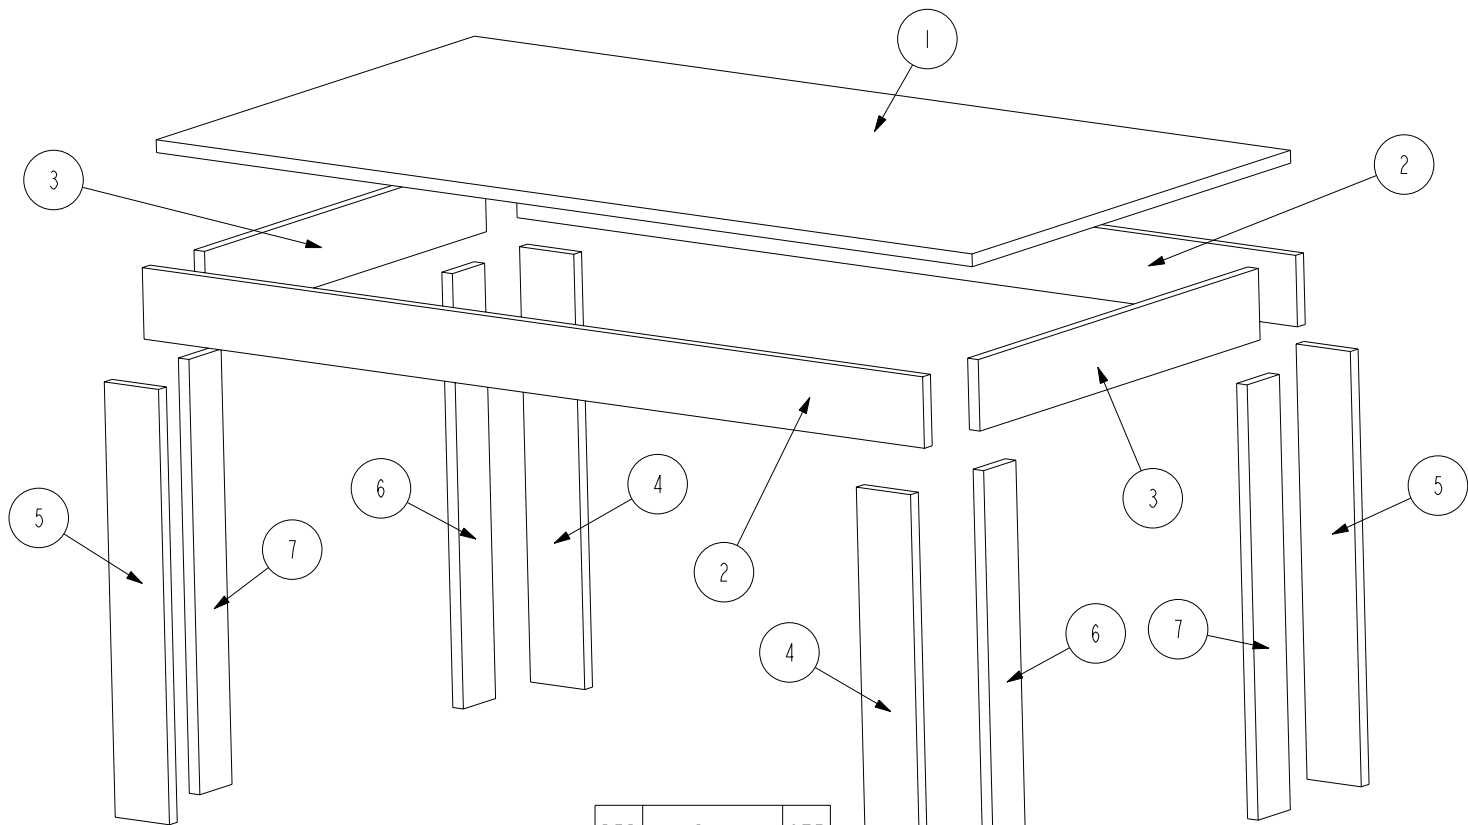

PT SEGURANCA

RESPEITAR AS INSTRUCOES DE MONTAGEM DESCRIVIDAS NA INSTRUCCOES DE USO.

PL UWAGA

PROSZE PRZESTRZEGAC INSTRUKCJI MONTAZU.

REP	DIM	QTE
1	1700 x 900	1
2	1626 x 125	2
3	792 x 125	2
4	749 x 113	2
5	749 x 113	2
6	749 x 91	2
7	749 x 91	2